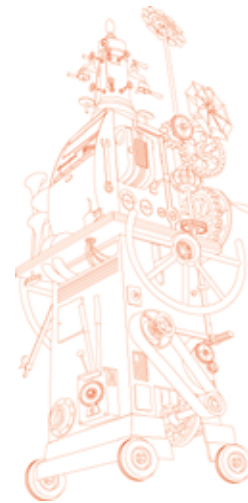

Layouts
(Personen, Gegenstände,
Szenerien)

© Regina Vetter 2009

REGINA VETTER ILLUSTRATION

Symphatiefiguren

Comics

Tierillustrationen

Comicfiguren Tier

Symphatiefiguren

Comicfiguren Menschen

REGINA VETTER ILLUSTRATION

Realismus

Vektorgrafik

Materialstudie (digital)

Grüne Lunge (digital)

Vektorgrafik
Maschine outline
(Illustrator)

Materialstudie
Maschine (PS, Painter)

REGINA VETTER ILLUSTRATION

Portrait malerisch (Oel)
Szenerie grafisch (digital)
Portrait experimentell
(Acryl, digital nachbearbeitet)

Portraitkarikatur (digital)

Konfliktszene Vektorgrafik

Studie, Obama (digital)