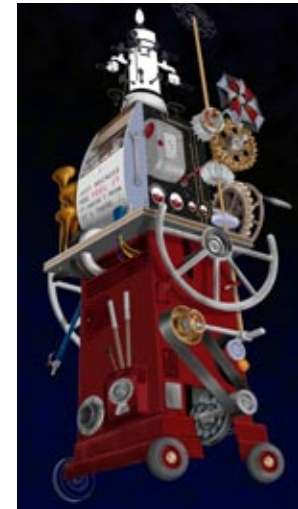

Comicfiguren Menschen

REGINA VETTER ILLUSTRATION

Realismus

Vektorgrafik

Materialstudie (digital)

Grüne Lunge (digital)

Vektorgrafik
Maschine outline
(Illustrator)

Materialstudie
Maschine (PS, Painter)

REGINA VETTER ILLUSTRATION

Portrait malerisch (Oel)
Szenerie grafisch (digital)
Portrait experimentell
(Acryl, digital nachbearbeitet)

Portraitkarikatur (digital)

Konfliktszene Vektorgrafik

Studie, Obama (digital)